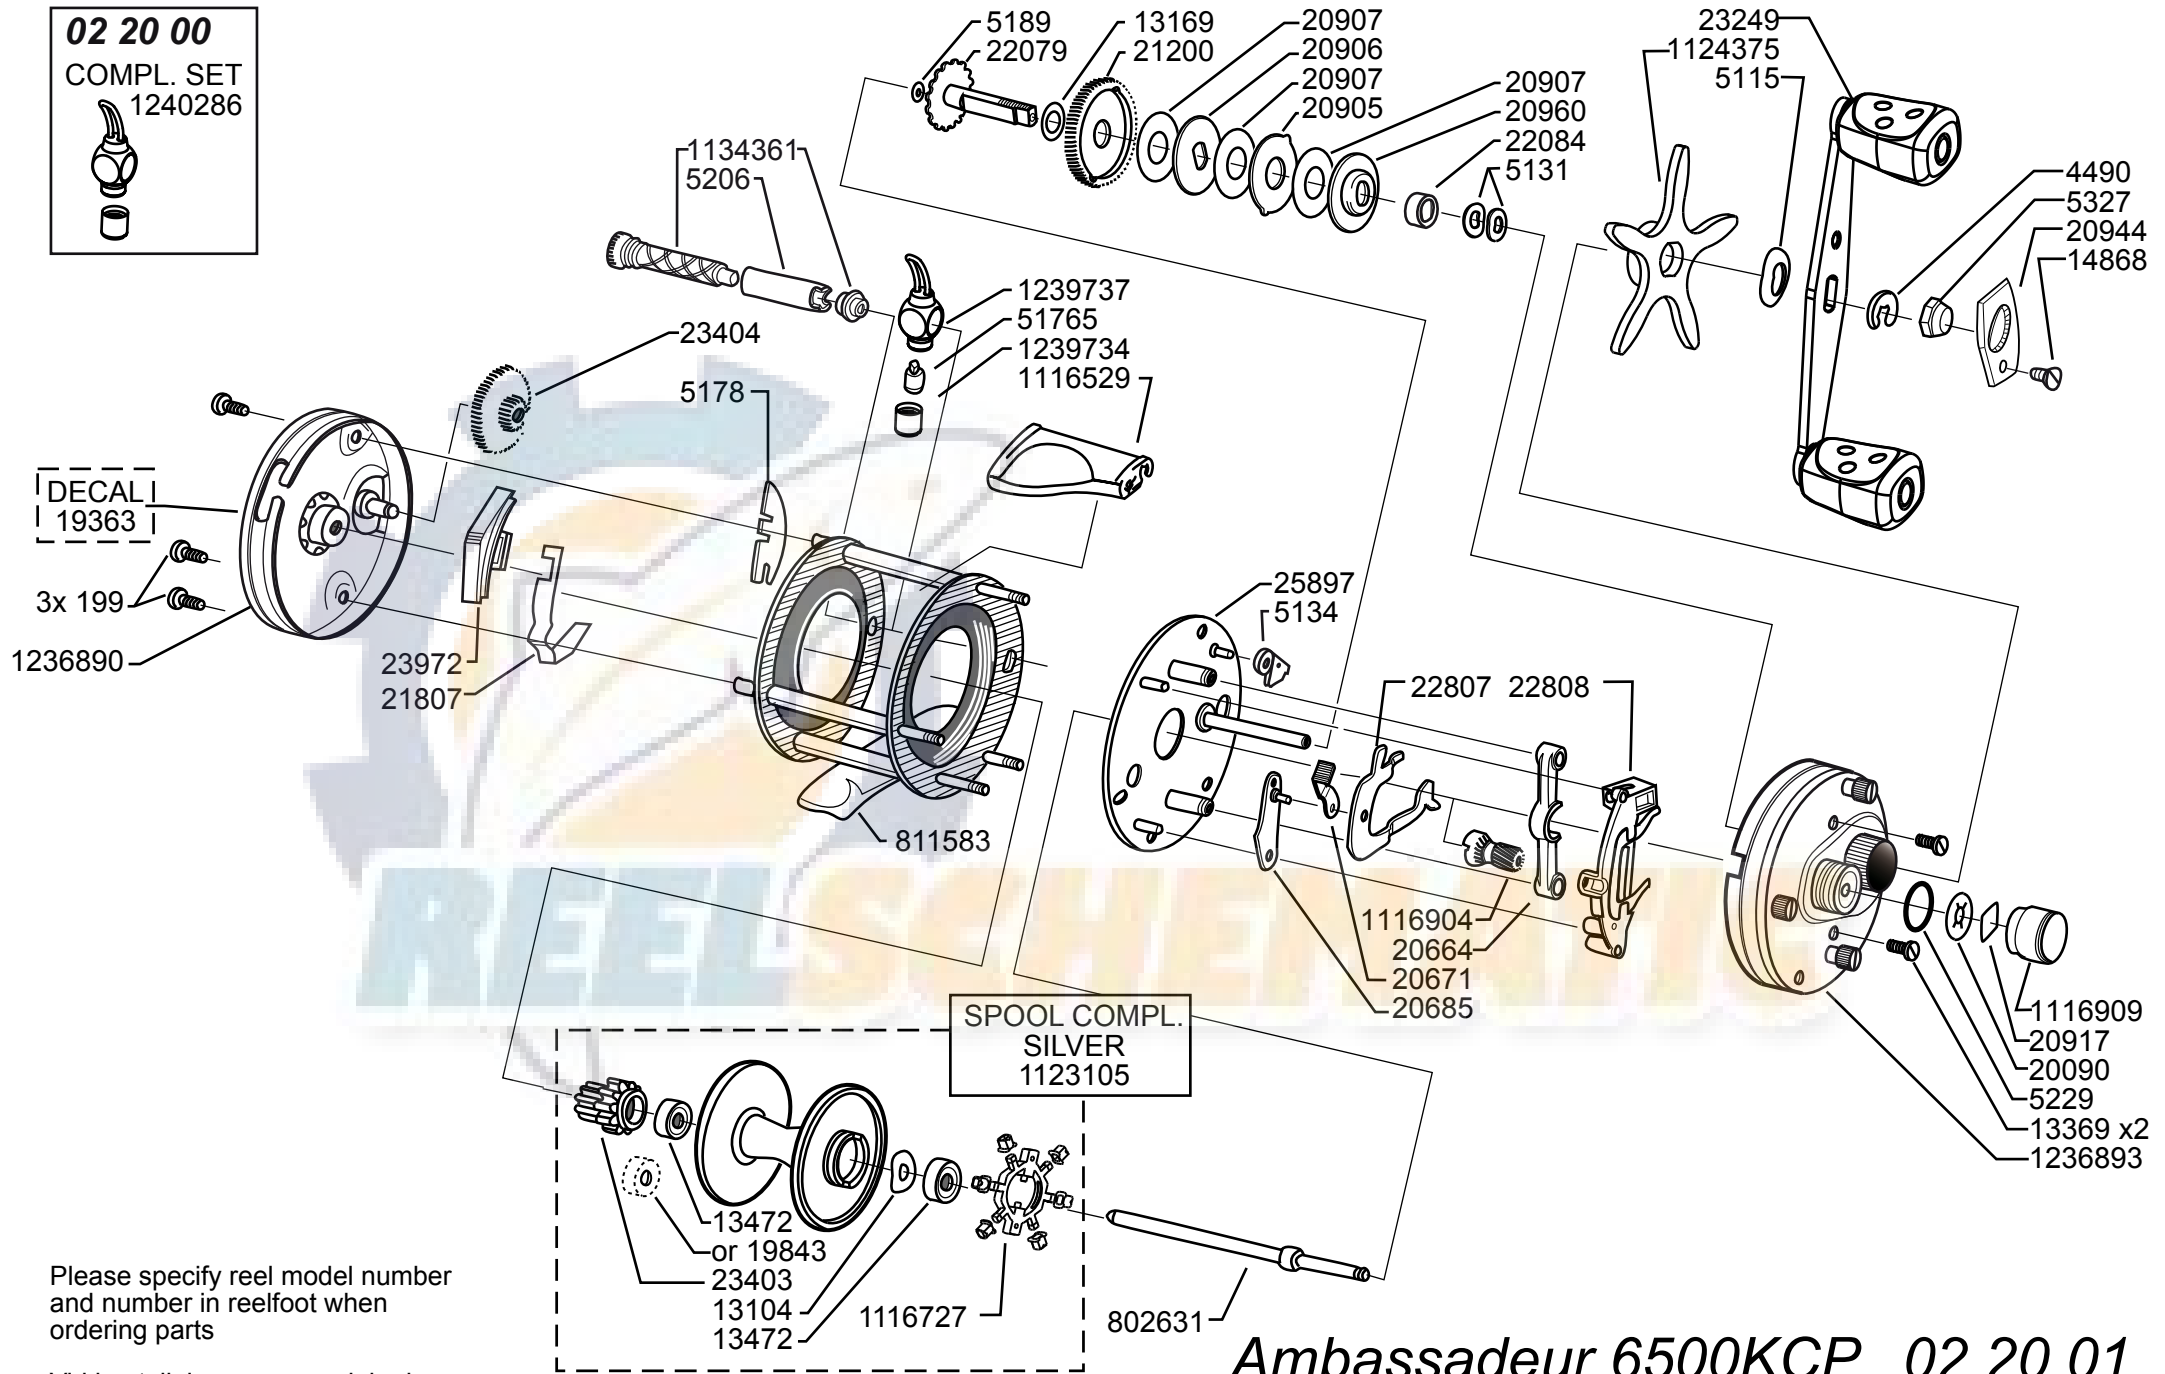

**02 20 00**  
 COMPL. SET  
 1240286

Please specify reel model number and number in reelfoot when ordering parts

Vid beställning av reservdelar bör alltid rulltyp och nummerbeteckning under rullfoten anges

**Ambassadeur 6500KCP 02 20 01**

1236554 Pink

34-12828-1